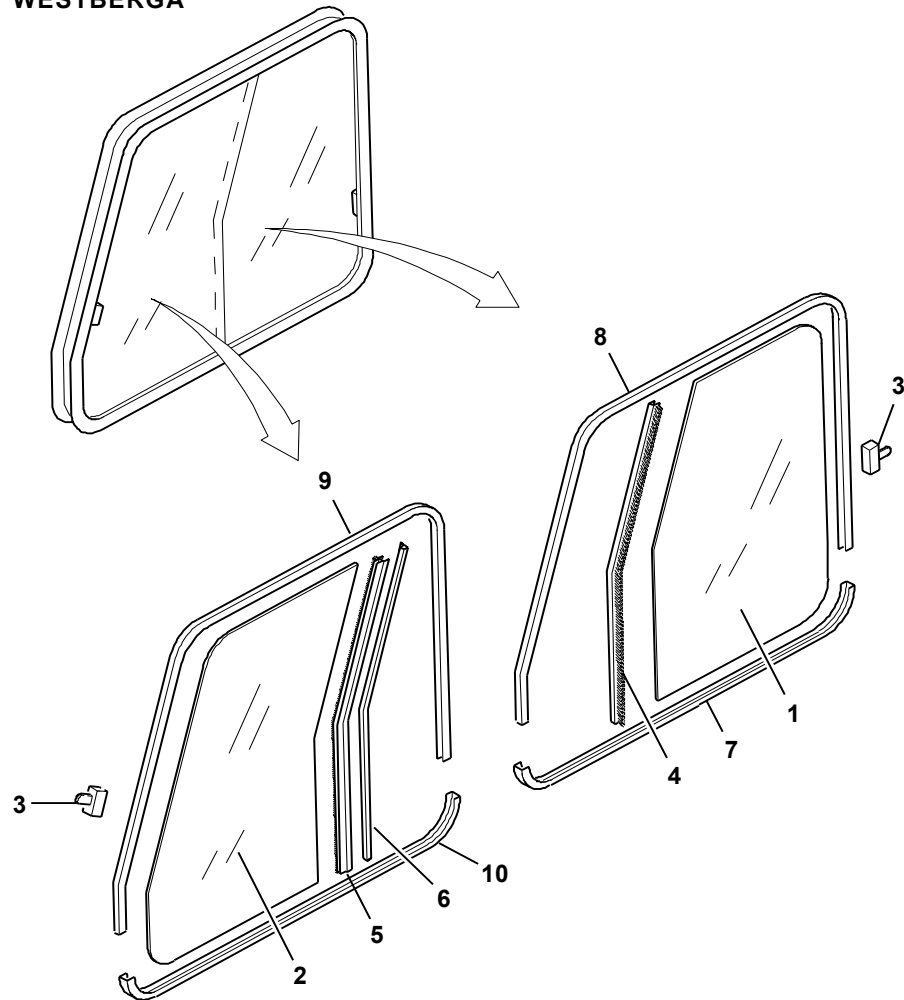

GROVESCHIEBEFENSTER
SLIDING WINDOWBILDTADEL
PICTORIAL DISPLAY**GMK 3050**
BE 550
G 231

09.02

2312380-ETL B

1/1

WESTBERGA**ALUX**2312380-B-BL01
0902-0000