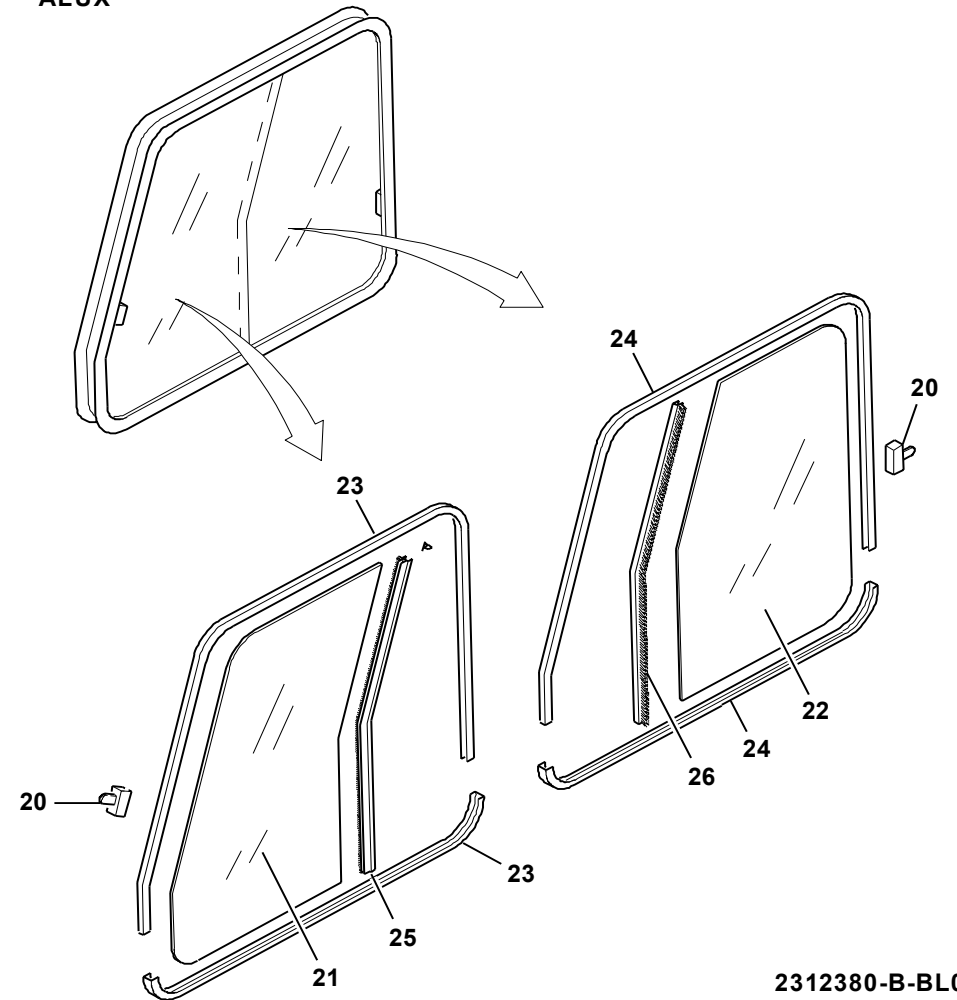

GROVESCHIEBEFENSTER
SLIDING WINDOWBILDTADEL
PICTORIAL DISPLAY**GMK 3050**
BE 550
G 231

09.02

2312380-ETL B

1/1

WESTBERGA**ALUX**2312380-B-BL01
0902-0000